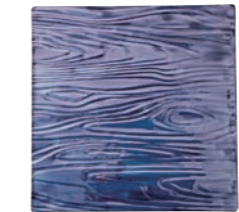

Plate
【3A142-01】
20cmミート皿 Plate
φ198×H20mm ¥2,000
磁器 Porcelain

【3A142-03】
24cmプレート Plate
φ240×H27mm ¥3,000
磁器 Porcelain

【3A142-05】
27cmディナー(タタキ) Plate
φ275×H25mm ¥5,000
磁器 Porcelain/Handpainted

【3A142-06】
27cmディナー(シェル) Plate
φ270×H26mm ¥5,000
磁器 Porcelain/Handpainted

【3A142-02】
27.5cmディナー皿 Plate
φ275×H28mm ¥5,000
磁器 Porcelain/Handpainted

【3A142-04】
27cmプレート Plate
φ270×H30mm ¥5,000
磁器 Porcelain/Handpainted

【3A142-10】
27cmディナー(市松) Plate
φ270×H27mm ¥5,000
磁器 Porcelain/Handpainted

【3A142-11】
28cmディナー(リバー) Plate
φ275×H23mm ¥5,000
磁器 Porcelain/Handpainted

【3A142-07】
24cmスクエアプレート(水面) Square plate
W244×D244×H8mm ¥5,000
磁器 Porcelain/Handpainted

【3A142-08】
21cmボウル Bowl
φ210×H43mm ¥3,500
磁器 Porcelain