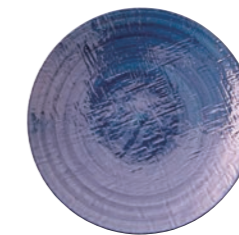

【3A141-13】
27cmディナー(ダイヤモンドカット) Plate
φ270×H26mm ¥5,000
磁器 Porcelain/Handpainted

【3A141-14】
フラット25cmプレート Plate
φ248×H13mm ¥4,000
磁器 Porcelain/Handpainted

【3A141-15】
石目25cmプレート Plate
φ248×H13mm ¥4,000
磁器 Porcelain/Handpainted

Plate
【3A142-01】
20cmミート皿 Plate
φ198×H20mm ¥2,000
磁器 Porcelain

【3A142-03】
24cmプレート Plate
φ240×H27mm ¥3,000
磁器 Porcelain

【3A142-05】
27cmディナー(タタキ) Plate
φ275×H25mm ¥5,000
磁器 Porcelain/Handpainted

【3A142-06】
27cmディナー(シェル) Plate
φ270×H26mm ¥5,000
磁器 Porcelain/Handpainted

【3A142-02】
27.5cmディナー皿 Plate
φ275×H28mm ¥5,000
磁器 Porcelain/Handpainted

【3A142-04】
27cmプレート Plate
φ270×H30mm ¥5,000
磁器 Porcelain/Handpainted

【3A142-10】
27cmディナー(市松) Plate
φ270×H27mm ¥5,000
磁器 Porcelain/Handpainted