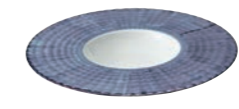

Plate
【3A142-01】
20cmミート皿 Plate
φ198×H20mm ¥2,000
磁器 Porcelain

【3A142-03】
24cmプレート Plate
φ240×H27mm ¥3,000
磁器 Porcelain

【3A142-05】
27cmディナー(タタキ) Plate
φ275×H25mm ¥5,000
磁器 Porcelain/Handpainted

【3A142-06】
27cmディナー(シェル) Plate
φ270×H26mm ¥5,000
磁器 Porcelain/Handpainted

【3A142-02】
27.5cmディナー皿 Plate
φ275×H28mm ¥5,000
磁器 Porcelain/Handpainted

【3A142-04】
27cmプレート Plate
φ270×H30mm ¥5,000
磁器 Porcelain/Handpainted

【3A142-10】
27cmディナー(市松) Plate
φ270×H27mm ¥5,000
磁器 Porcelain/Handpainted

【3A142-11】
28cmディナー(リバー) Plate
φ275×H23mm ¥5,000
磁器 Porcelain/Handpainted

【3A142-07】
24cmスクエアプレート(水面) Square plate
W244×D244×H8mm ¥5,000
磁器 Porcelain/Handpainted

【3A142-08】
21cmボウル Bowl
φ210×H43mm ¥3,500
磁器 Porcelain