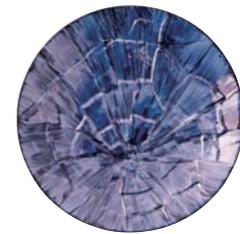

【3A141-13】
27cmディナー(ダイヤモンドカット) Plate
φ270×H26mm ¥5,000
磁器 Porcelain/Handpainted

【3A141-14】
フラット25cmプレート Plate
φ248×H13mm ¥4,000
磁器 Porcelain/Handpainted

【3A141-15】
石目25cmプレート Plate
φ248×H13mm ¥4,000
磁器 Porcelain/Handpainted

Plate
【3A142-01】
20cmミート皿 Plate
φ198×H20mm ¥2,000
磁器 Porcelain

【3A142-03】
24cmプレート Plate
φ240×H27mm ¥3,000
磁器 Porcelain

【3A142-05】
27cmディナー(タタキ) Plate
φ275×H25mm ¥5,000
磁器 Porcelain/Handpainted

【3A142-06】
27cmディナー(シェル) Plate
φ270×H26mm ¥5,000
磁器 Porcelain/Handpainted