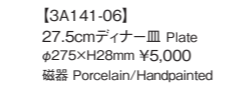

【3A141-03】
24cmプレート Plate
φ240×H27mm ¥3,000
磁器 Porcelain/Handpainted

【3A141-05】
20cmミート皿 Plate
φ198×H20mm ¥2,000
磁器 Porcelain/Handpainted

【3A141-04】
27cmプレート Plate
φ270×H30mm ¥5,000
磁器 Porcelain/Handpainted