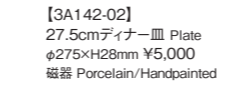

【3A141-13】
27cmディナー(ダイヤモンドカット) Plate
φ270×H26mm ¥5,000
磁器 Porcelain/Handpainted

【3A141-14】
フラット25cmプレート Plate
φ248×H13mm ¥4,000
磁器 Porcelain/Handpainted

【3A141-15】
石目25cmプレート Plate
φ248×H13mm ¥4,000
磁器 Porcelain/Handpainted

Plate
【3A142-01】
20cmミート皿 Plate
φ198×H20mm ¥2,000
磁器 Porcelain

【3A142-03】
24cmプレート Plate
φ240×H27mm ¥3,000
磁器 Porcelain

【3A142-05】
27cmディナー(タタキ) Plate
φ275×H25mm ¥5,000
磁器 Porcelain/Handpainted

【3A142-06】
27cmディナー(シェル) Plate
φ270×H26mm ¥5,000
磁器 Porcelain/Handpainted

【3A142-02】
27.5cmディナー皿 Plate
φ275×H28mm ¥5,000
磁器 Porcelain/Handpainted

【3A142-04】
27cmプレート Plate
φ270×H30mm ¥5,000
磁器 Porcelain/Handpainted

【3A142-10】
27cmディナー(市松) Plate
φ270×H27mm ¥5,000
磁器 Porcelain/Handpainted