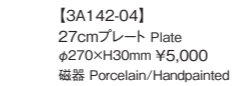

【3A142-04】
27cmプレート Plate
φ270×H30mm ¥5,000
磁器 Porcelain/Handpainted