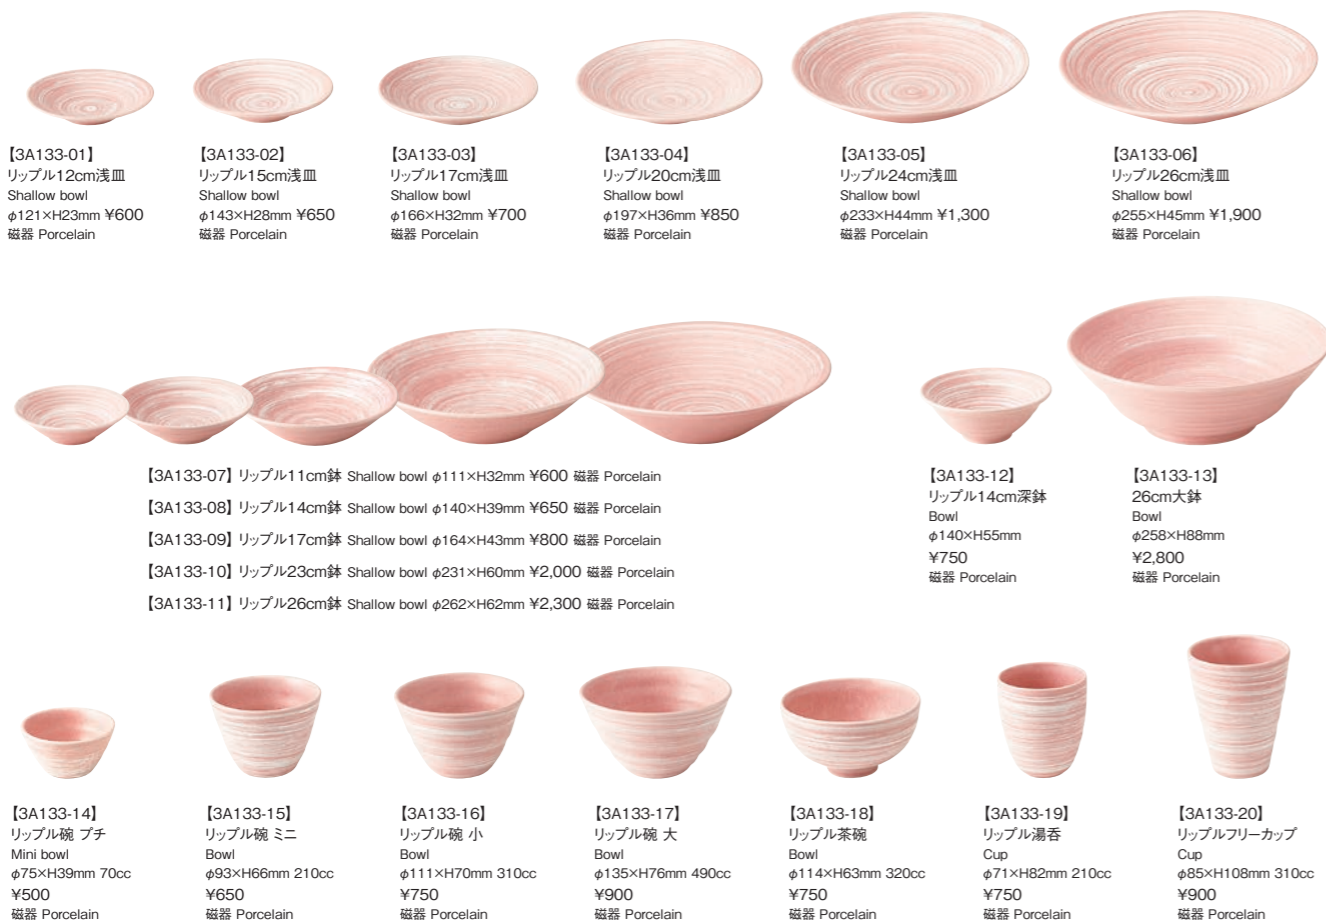

【3A133-10】リップル23cm鉢 Shallow bowl

【3A134-12】リップル14cm深鉢 Bowl / 【3A134-06】リップル26cm浅皿 Shallow bowl