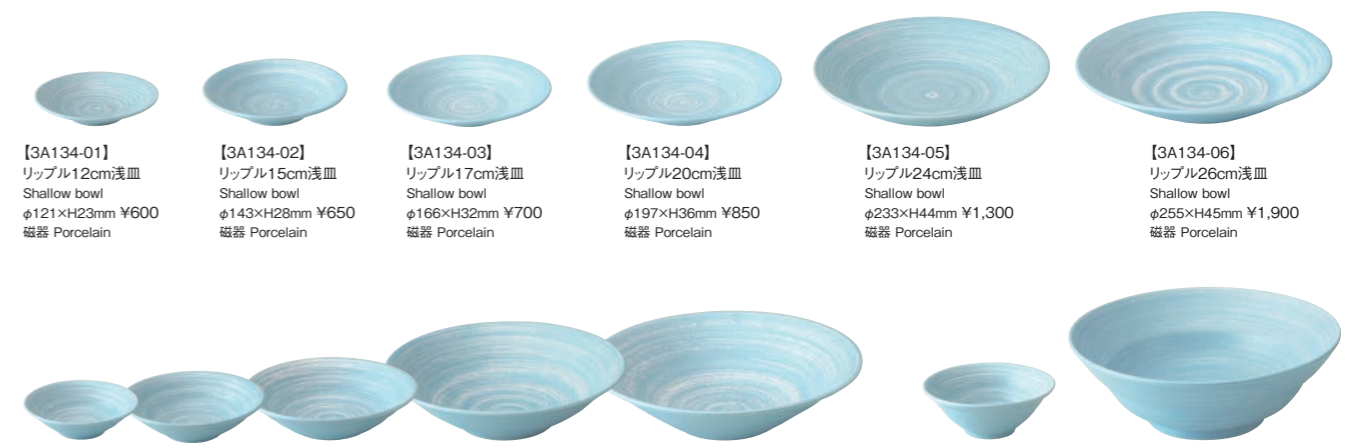

【3A134-12】リップル14cm深鉢 Bowl / 【3A134-06】リップル26cm浅皿 Shallow bowl

- 【3A134-01】
  リップル12cm浅皿
  Shallow bowl
  φ121×H23mm ¥600
  磁器 Porcelain
- 【3A134-02】
  リップル15cm浅皿
  Shallow bowl
  φ143×H28mm ¥650
  磁器 Porcelain
- 【3A134-03】
  リップル17cm浅皿
  Shallow bowl
  φ166×H32mm ¥700
  磁器 Porcelain
- 【3A134-04】
  リップル20cm浅皿
  Shallow bowl
  φ197×H36mm ¥850
  磁器 Porcelain
- 【3A134-05】
  リップル24cm浅皿
  Shallow bowl
  φ233×H44mm ¥1,300
  磁器 Porcelain
- 【3A134-06】
  リップル26cm浅皿
  Shallow bowl
  φ255×H45mm ¥1,900
  磁器 Porcelain

- 【3A134-07】リップル11cm鉢 Shallow bowl φ111×H32mm ¥600 磁器 Porcelain
- 【3A134-08】リップル14cm鉢 Shallow bowl φ140×H39mm ¥650 磁器 Porcelain
- 【3A134-09】リップル17cm鉢 Shallow bowl φ164×H43mm ¥800 磁器 Porcelain
- 【3A134-10】リップル23cm鉢 Shallow bowl φ231×H60mm ¥2,000 磁器 Porcelain
- 【3A134-11】リップル26cm鉢 Shallow bowl φ262×H62mm ¥2,300 磁器 Porcelain
- 【3A134-12】
  リップル14cm深鉢
  Bowl
  φ140×H55mm ¥750
  磁器 Porcelain
- 【3A134-13】
  26cm大鉢
  Bowl
  φ258×H88mm ¥2,800
  磁器 Porcelain

- 【3A134-14】
  リップル碗 プチ
  Mini bowl
  φ75×H39mm 70cc
  ¥500
  磁器 Porcelain
- 【3A134-15】
  リップル碗 ミニ
  Bowl
  φ93×H66mm 210cc
  ¥650
  磁器 Porcelain
- 【3A134-16】
  リップル碗 小
  Bowl
  φ111×H70mm 310cc
  ¥750
  磁器 Porcelain
- 【3A134-17】
  リップル碗 大
  Bowl
  φ135×H76mm 490cc
  ¥900
  磁器 Porcelain
- 【3A134-18】
  リップル茶碗
  Bowl
  φ114×H63mm 320cc
  ¥750
  磁器 Porcelain
- 【3A134-19】
  リップル湯呑
  Cup
  φ71×H82mm 210cc
  ¥750
  磁器 Porcelain
- 【3A134-20】
  リップルフリーカップ
  Cup
  φ85×H108mm 310cc
  ¥900
  磁器 Porcelain