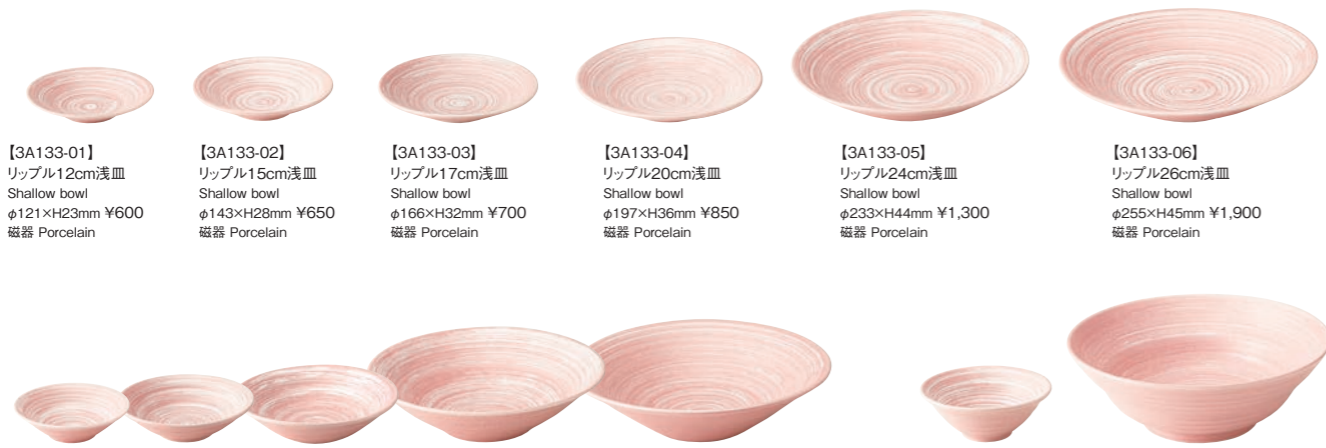

【3A133-10】リップル23cm鉢 Shallow bowl

- 【3A133-01】  
リップル12cm浅皿  
Shallow bowl  
φ121×H23mm ¥600  
磁器 Porcelain
- 【3A133-02】  
リップル15cm浅皿  
Shallow bowl  
φ143×H28mm ¥650  
磁器 Porcelain
- 【3A133-03】  
リップル17cm浅皿  
Shallow bowl  
φ166×H32mm ¥700  
磁器 Porcelain
- 【3A133-04】  
リップル20cm浅皿  
Shallow bowl  
φ197×H36mm ¥850  
磁器 Porcelain
- 【3A133-05】  
リップル24cm浅皿  
Shallow bowl  
φ233×H44mm ¥1,300  
磁器 Porcelain
- 【3A133-06】  
リップル26cm浅皿  
Shallow bowl  
φ255×H45mm ¥1,900  
磁器 Porcelain

- 【3A133-07】リップル11cm鉢 Shallow bowl φ111×H32mm ¥600 磁器 Porcelain
- 【3A133-08】リップル14cm鉢 Shallow bowl φ140×H39mm ¥650 磁器 Porcelain
- 【3A133-09】リップル17cm鉢 Shallow bowl φ164×H43mm ¥800 磁器 Porcelain
- 【3A133-10】リップル23cm鉢 Shallow bowl φ231×H60mm ¥2,000 磁器 Porcelain
- 【3A133-11】リップル26cm鉢 Shallow bowl φ262×H62mm ¥2,300 磁器 Porcelain
- 【3A133-12】  
リップル14cm深鉢  
Bowl  
φ140×H55mm  
¥750  
磁器 Porcelain
- 【3A133-13】  
26cm大鉢  
Bowl  
φ258×H88mm  
¥2,800  
磁器 Porcelain