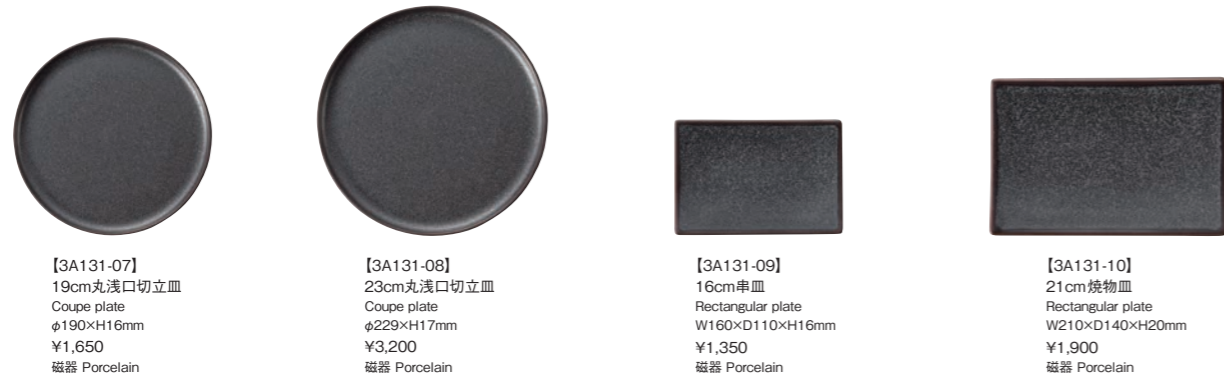

【3A131-07】19cm丸浅口切立皿 Coupe plate

- 【3A131-01】  
13cm皿  
Plate  
φ126×H16mm  
¥780  
磁器 Porcelain
- 【3A131-02】  
15cm皿  
Plate  
φ153×H18mm  
¥900  
磁器 Porcelain
- 【3A131-03】  
19cm皿  
Plate  
φ188×H21mm  
¥1,300  
磁器 Porcelain
- 【3A131-04】  
21cm皿  
Plate  
φ213×H22mm  
¥1,450  
磁器 Porcelain
- 【3A131-05】  
25cm皿  
Plate  
φ248×H22mm  
¥2,900  
磁器 Porcelain
- 【3A131-06】  
28cm皿  
Plate  
φ278×H22mm  
¥3,400  
磁器 Porcelain