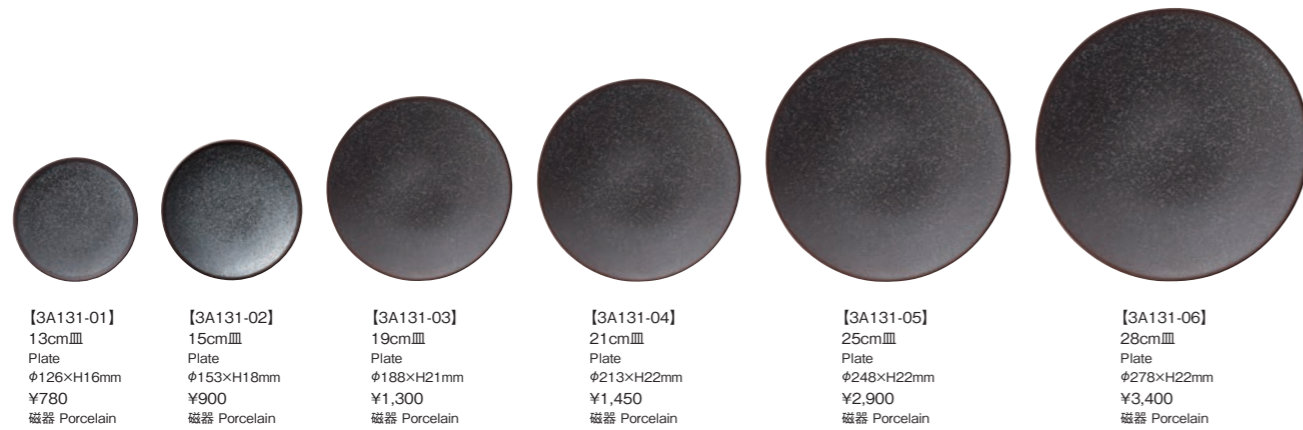

【3A131-07】19cm丸浅口切立皿 Coupe plate

- 【3A131-01】  
13cm皿  
Plate  
φ126×H16mm  
¥780  
磁器 Porcelain
- 【3A131-02】  
15cm皿  
Plate  
φ153×H18mm  
¥900  
磁器 Porcelain
- 【3A131-03】  
19cm皿  
Plate  
φ188×H21mm  
¥1,300  
磁器 Porcelain
- 【3A131-04】  
21cm皿  
Plate  
φ213×H22mm  
¥1,450  
磁器 Porcelain
- 【3A131-05】  
25cm皿  
Plate  
φ248×H22mm  
¥2,900  
磁器 Porcelain
- 【3A131-06】  
28cm皿  
Plate  
φ278×H22mm  
¥3,400  
磁器 Porcelain