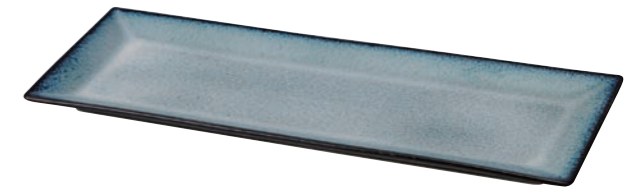

【3A120-10】
長方形皿
Rectangular plate
W410×D150×H24mm ¥4,100
磁器 Porcelain