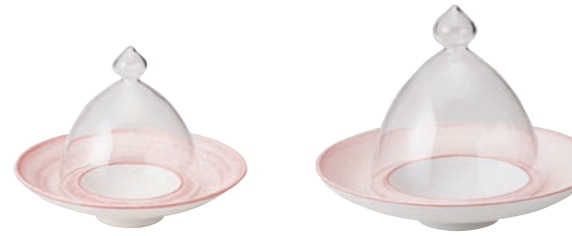

【3A097-22】 22cmリムスープ / 塗分 Soup bowl 【3A097-18】 30cm丸皿 Plate

- 【3A097-19】
20cmクーブボウル Coupe bowl
φ205×H45mm ¥2,750 磁器 Porcelain
- 【3A097-20】
25cmクーブボウル Coupe bowl
φ245×H60mm ¥4,000 磁器 Porcelain

- 【3G097-21】
22cm用ガラス蓋 Lid for soup bowl
φ140×H137mm ¥2,900 ガラス Glass
- 【3G097-23】
28cm用ガラス蓋 Lid for soup bowl
φ170×H166mm ¥4,500 ガラス Glass

- 【3A097-22】
22cmリムスープ / 塗分 Soup bowl
φ225(100)×H50mm ¥3,150 磁器 Porcelain
- 【3A097-24】
28cmリムスープ / 塗分 Soup bowl
φ273(135)×H57mm ¥4,500 磁器 Porcelain

HARUKAZE

春風 はるかぜ

Porcelain 磁器
Glass ガラス

- 【3A097-25】
16cm丸皿
Plate
φ160×H18mm ¥900
磁器 Porcelain
- 【3A097-26】
19cm丸皿
Plate
φ192×H18mm ¥1,950
磁器 Porcelain
- 【3A097-27】
22cm丸皿
Plate
φ225×H23mm ¥2,350
磁器 Porcelain
- 【3A097-28】
24cm丸皿
Plate
φ245×H25mm ¥2,850
磁器 Porcelain
- 【3A097-29】
28cm丸皿
Plate
φ280×H25mm ¥3,700
磁器 Porcelain
- 【3A097-30】
30cm丸皿
Plate
φ310×H25mm ¥4,650
磁器 Porcelain

- 【3A097-31】
20cmクーブボウル Coupe bowl
φ205×H45mm ¥2,750 磁器 Porcelain
- 【3A097-32】
25cmクーブボウル Coupe bowl
φ245×H60mm ¥4,000 磁器 Porcelain

- 【3G097-33】
22cm用ガラス蓋 Lid for soup bowl
φ140×H137mm ¥2,900 ガラス Glass
- 【3G097-35】
28cm用ガラス蓋 Lid for soup bowl
φ170×H166mm ¥4,500 ガラス Glass

- 【3A097-34】
22cmリムスープ / 塗分 Soup bowl
φ225(100)×H50mm ¥3,150 磁器 Porcelain
- 【3A097-36】
28cmリムスープ / 塗分 Soup bowl
φ273(135)×H57mm ¥4,500 磁器 Porcelain

【3A097-29】 28cm丸皿 Plate