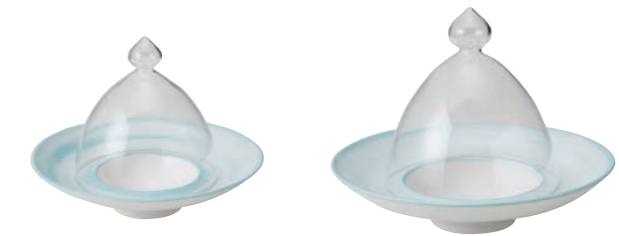

- 【3G097-21】
  22cm用ガラス蓋 Lid for soup bowl
  φ140×H137mm ¥2,900 ガラス Glass
- 【3G097-23】
  28cm用ガラス蓋 Lid for soup bowl
  φ170×H166mm ¥4,500 ガラス Glass

- 【3A097-22】
  22cmリムスープ / 塗分 Soup bowl
  φ225(100)×H50mm ¥3,150 磁器 Porcelain
- 【3A097-24】
  28cmリムスープ / 塗分 Soup bowl
  φ273(135)×H57mm ¥4,500 磁器 Porcelain