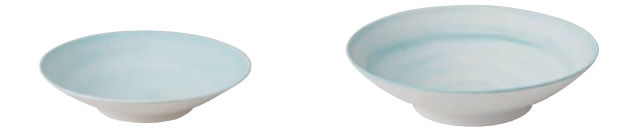

- 【3A097-19】
  20cmクーブボウル Coupe bowl
  φ205×H45mm ¥2,750 磁器 Porcelain
- 【3A097-20】
  25cmクーブボウル Coupe bowl
  φ245×H60mm ¥4,000 磁器 Porcelain