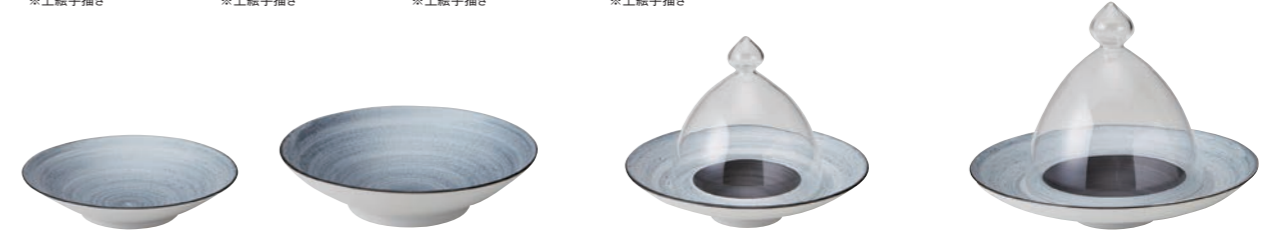

※柄は職人の手作業の為、多少風合いが異なります。

KUMOKAGE

雲影 くもかげ

Porcelain/Handpainted 磁器/上絵手描き
Glass ガラス

- [3A096-01]**
16cm丸皿
Plate
φ160×H17mm ¥1,300
磁器 Porcelain/Handpainted
※上絵手描き
- [3A096-02]**
19cm丸皿
Plate
φ192×H18mm ¥2,000
磁器 Porcelain/Handpainted
※上絵手描き
- [3A096-03]**
22cm丸皿
Plate
φ220×H20mm ¥2,500
磁器 Porcelain/Handpainted
※上絵手描き
- [3A096-04]**
24cm丸皿
Plate
φ245×H25mm ¥3,000
磁器 Porcelain/Handpainted
※上絵手描き
- [3A096-05]**
28cm丸皿
Plate
φ285×H26mm ¥3,800
磁器 Porcelain/Handpainted
※上絵手描き
- [3A096-06]**
30cm丸皿
Plate
φ305×H26mm ¥5,300
磁器 Porcelain/Handpainted
※上絵手描き