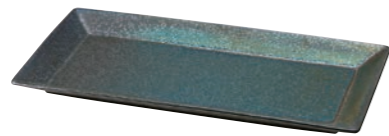

【3A089-18】長角皿 Rectangular plate W363×D167×H27mm ¥4,000 磁器 Porcelain