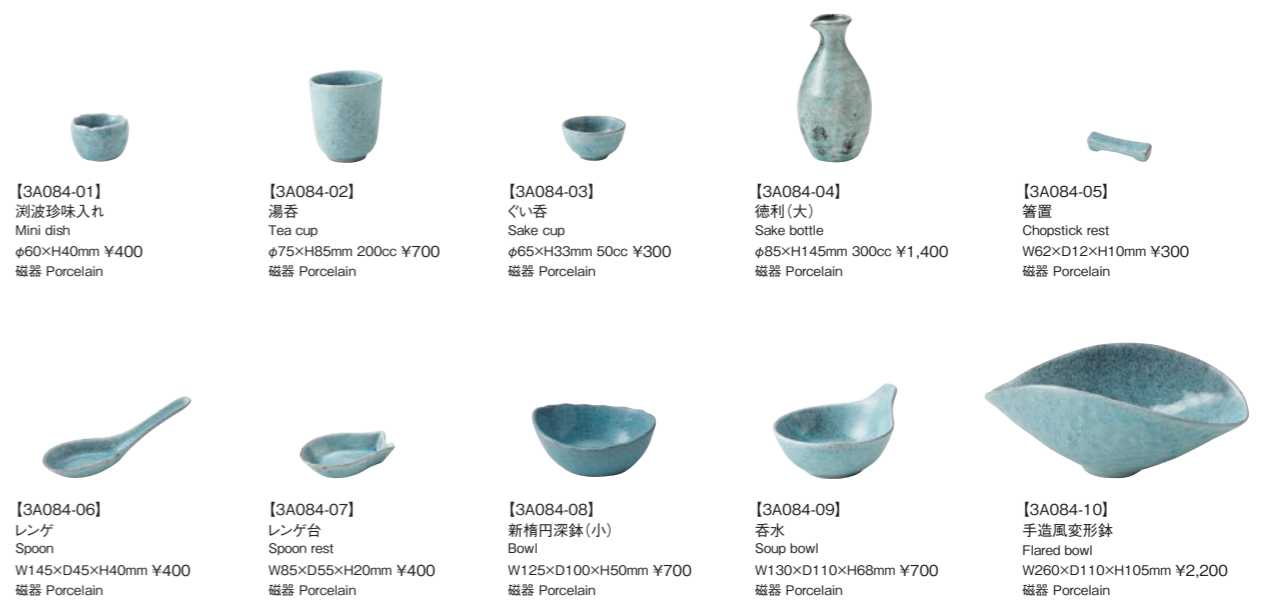

SHIRAHAMA | 白浜 しらはま

Porcelain | 磁器

【3A084-01】
湖波珍味入れ
Mini dish
φ60×H40mm ¥400
磁器 Porcelain

【3A084-02】
湯呑
Tea cup
φ75×H85mm 200cc ¥700
磁器 Porcelain

【3A084-03】
ぐい呑
Sake cup
φ65×H33mm 50cc ¥300
磁器 Porcelain

【3A084-04】
徳利(大)
Sake bottle
φ85×H145mm 300cc ¥1,400
磁器 Porcelain

【3A084-05】
箸置
Chopstick rest
W62×D12×H10mm ¥300
磁器 Porcelain

【3A084-06】
レンゲ
Spoon
W145×D45×H40mm ¥400
磁器 Porcelain

【3A084-07】
レンゲ台
Spoon rest
W85×D55×H20mm ¥400
磁器 Porcelain

【3A084-08】
新橋円深鉢(小)
Bowl
W125×D100×H50mm ¥700
磁器 Porcelain