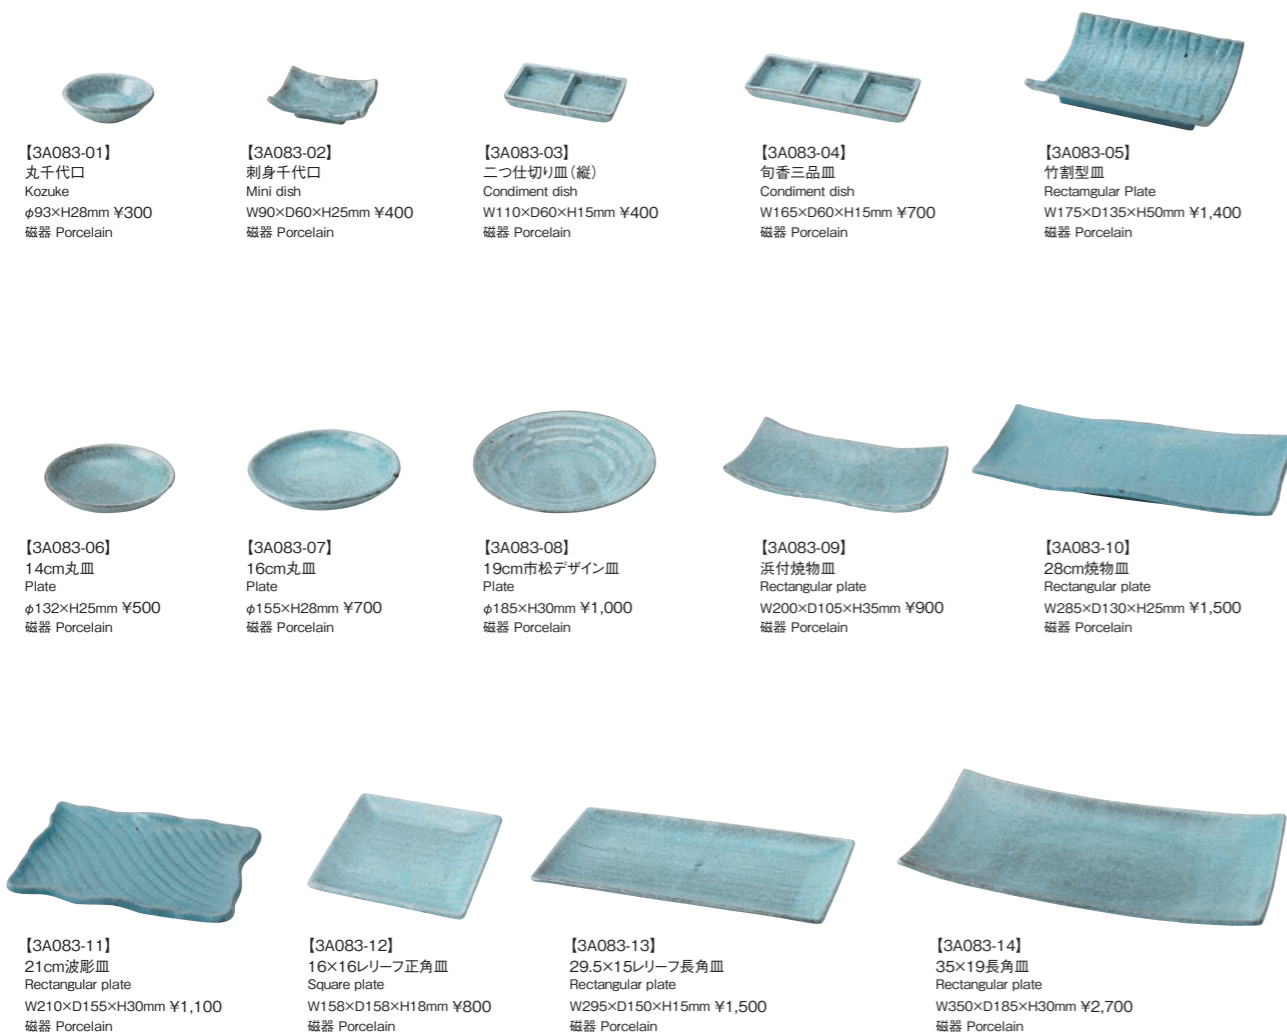

【3A083-01】
丸千代口
Kozuke
φ93×H28mm ¥300
磁器 Porcelain

【3A083-02】
刺身千代口
Mini dish
W90×D60×H25mm ¥400
磁器 Porcelain

【3A083-03】
二つ仕切り皿(縦)
Condiment dish
W110×D60×H15mm ¥400
磁器 Porcelain

【3A083-04】
匂香三品皿
Condiment dish
W165×D60×H15mm ¥700
磁器 Porcelain

【3A083-05】
竹割型皿
Rectangular Plate
W175×D135×H50mm ¥1,400
磁器 Porcelain

【3A083-06】
14cm丸皿
Plate
φ132×H25mm ¥500
磁器 Porcelain

【3A083-07】
16cm丸皿
Plate
φ155×H28mm ¥700
磁器 Porcelain

【3A083-08】
19cm市松デザイン皿
Plate
φ185×H30mm ¥1,000
磁器 Porcelain

【3A083-09】
浜付焼物皿
Rectangular plate
W200×D105×H35mm ¥900
磁器 Porcelain

【3A083-10】
28cm焼物皿
Rectangular plate
W285×D130×H25mm ¥1,500
磁器 Porcelain

【3A083-11】
21cm波彫皿
Rectangular plate
W210×D155×H30mm ¥1,100
磁器 Porcelain

【3A083-12】
16×16レリーフ正角皿
Square plate
W158×D158×H18mm ¥800
磁器 Porcelain

【3A083-13】
29.5×15レリーフ長角皿
Rectangular plate
W295×D150×H15mm ¥1,500
磁器 Porcelain

【3A083-14】
35×19長角皿
Rectangular plate
W350×D185×H30mm ¥2,700
磁器 Porcelain