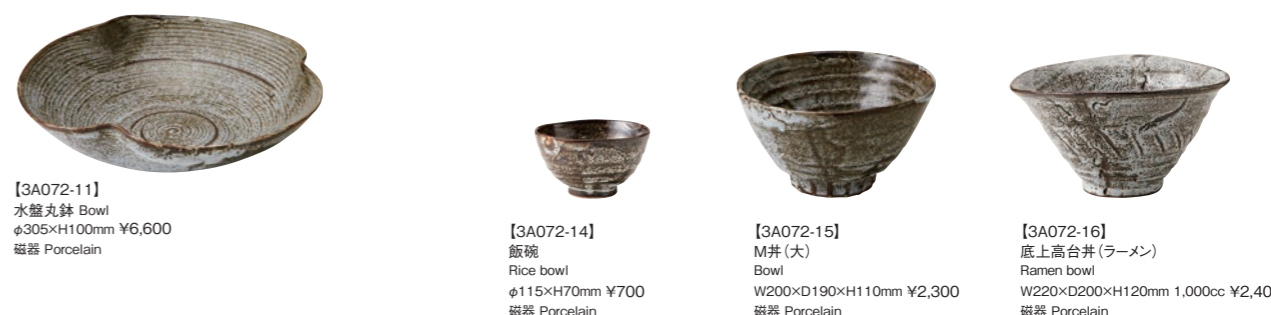

【3A072-01】
測波珍珠入れ
Mini dish
φ60×H40mm ¥400
磁器 Porcelain

【3A072-02】
湯呑
Tea cup
φ75×H85mm 200cc ¥700
磁器 Porcelain

【3A072-03】
ぐい呑
Sake cup
φ65×H33mm 50cc ¥300
磁器 Porcelain

【3A072-04】
徳利(大)
Sake bottle
φ85×H145mm 300cc ¥1,400
磁器 Porcelain

【3A072-05】
箸置
Chopstick rest
W62×D12×H10mm ¥300
磁器 Porcelain

【3A072-06】
レンゲ
Spoon
W145×D45×H40mm ¥400
磁器 Porcelain

【3A072-07】
レンゲ台
Spoon rest
W85×D55×H20mm ¥400
磁器 Porcelain

【3A072-08】
新精円深鉢(小)
Bowl
W125×D100×H50mm ¥700
磁器 Porcelain

【3A072-09】
香水
Soup bowl
W130×D110×H68mm ¥700
磁器 Porcelain

【3A072-10】
手造風変形鉢
Flared bowl
W62×D110×H105mm ¥2,200
磁器 Porcelain