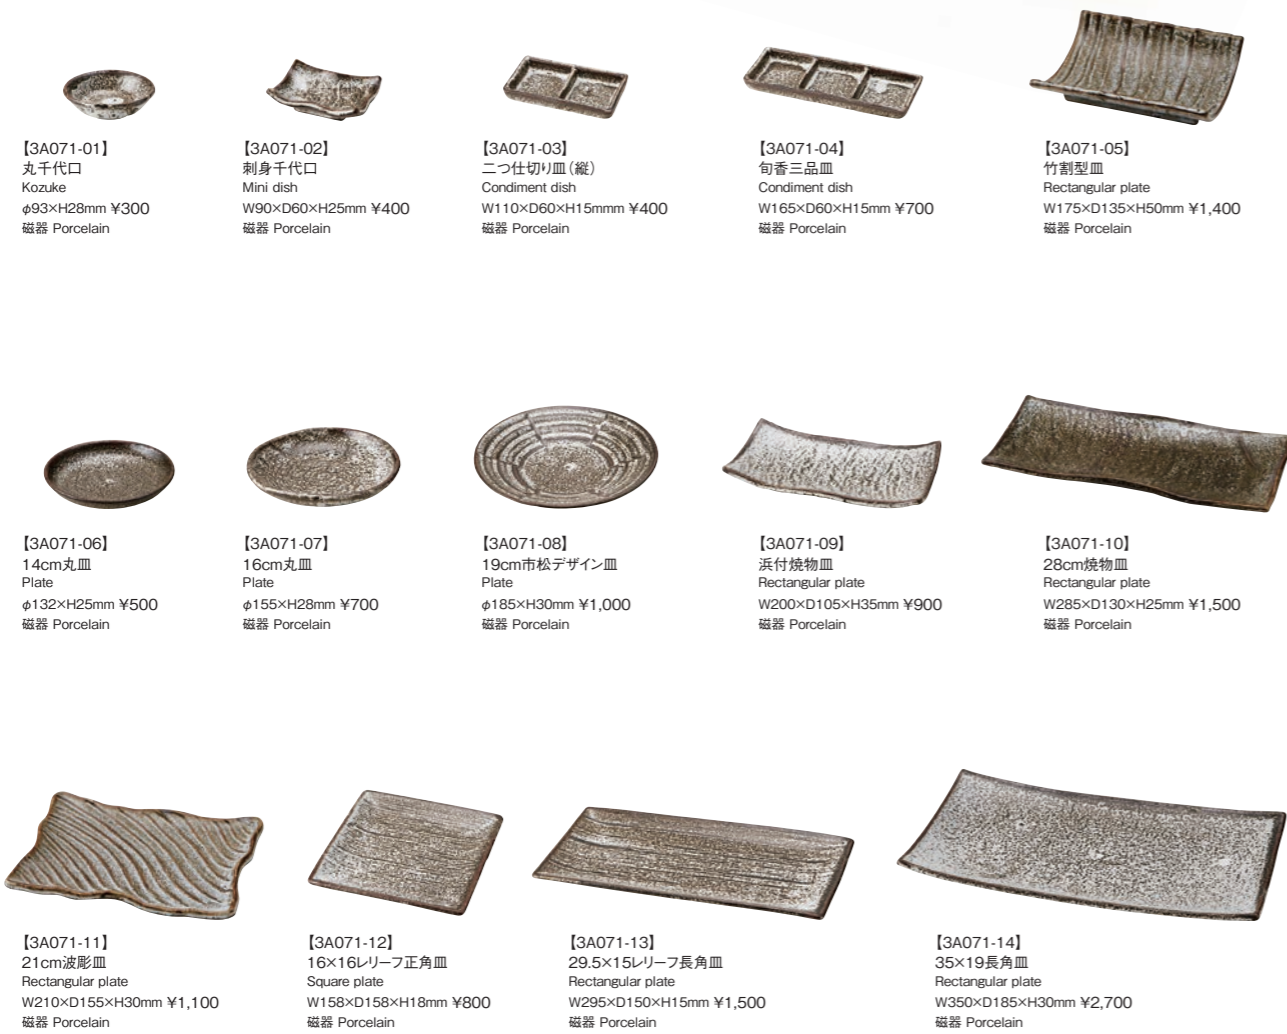

POWDERY SNOW | 粉雪 こなゆき Porcelain | 磁器

【3A071-01】
丸千代口
Kozuke
φ93×H28mm ¥300
磁器 Porcelain

【3A071-02】
刺身千代口
Mini dish
W90×D60×H25mm ¥400
磁器 Porcelain

【3A071-03】
二つ仕切り皿(縦)
Condiment dish
W110×D60×H15mm ¥400
磁器 Porcelain

【3A071-04】
匂香三品皿
Rectangular dish
W165×D60×H15mm ¥700
磁器 Porcelain

【3A071-05】
竹割型皿
Rectangular plate
W175×D135×H50mm ¥1,400
磁器 Porcelain

【3A071-06】
14cm丸皿
Plate
φ132×H25mm ¥500
磁器 Porcelain

【3A071-07】
16cm丸皿
Plate
φ155×H28mm ¥700
磁器 Porcelain

【3A071-08】
19cm市松デザイン皿
Plate
φ185×H30mm ¥1,000
磁器 Porcelain

【3A071-09】
浜付焼物皿
Rectangular plate
W200×D105×H35mm ¥900
磁器 Porcelain

【3A071-10】
28cm焼物皿
Rectangular plate
W285×D130×H25mm ¥1,500
磁器 Porcelain

【3A071-11】
21cm波彫皿
Rectangular plate
W210×D155×H30mm ¥1,100
磁器 Porcelain

【3A071-12】
16×16レリーフ正角皿
Square plate
W158×D158×H18mm ¥800
磁器 Porcelain

【3A071-13】
29.5×15レリーフ長角皿
Rectangular plate
W295×D150×H15mm ¥1,500
磁器 Porcelain

【3A071-14】
35×19長角皿
Rectangular plate
W350×D185×H30mm ¥2,700
磁器 Porcelain

※窯変釉薬使用の為、表面の輝きや雰囲気異なります。商品の特性としてご了承ください。