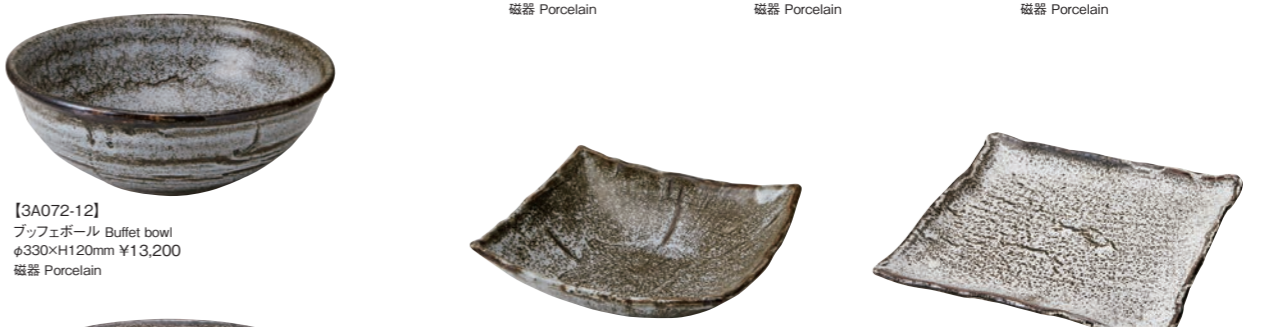

【3A072-11】
水盤丸鉢 Bowl
φ305×H100mm ¥6,600
磁器 Porcelain

【3A072-14】
飯碗
Rice bowl
φ115×H70mm ¥700
磁器 Porcelain

【3A072-15】
M井(大)
Bowl
W200×D190×H110mm ¥2,300
磁器 Porcelain

【3A072-16】
底上高台井(ラーメン)
Ramen bowl
W220×D200×H120mm 1,000cc ¥2,400
磁器 Porcelain

【3A072-12】
フッフェボール Buffet bowl
φ330×H120mm ¥1,320
磁器 Porcelain

【3A072-17】
水盤角鉢
Square bowl
W250×D250×H80mm ¥3,600
磁器 Porcelain

【3A072-18】
30×30なで角正角皿
Square plate
W300×D300×H35mm ¥4,300
磁器 Porcelain