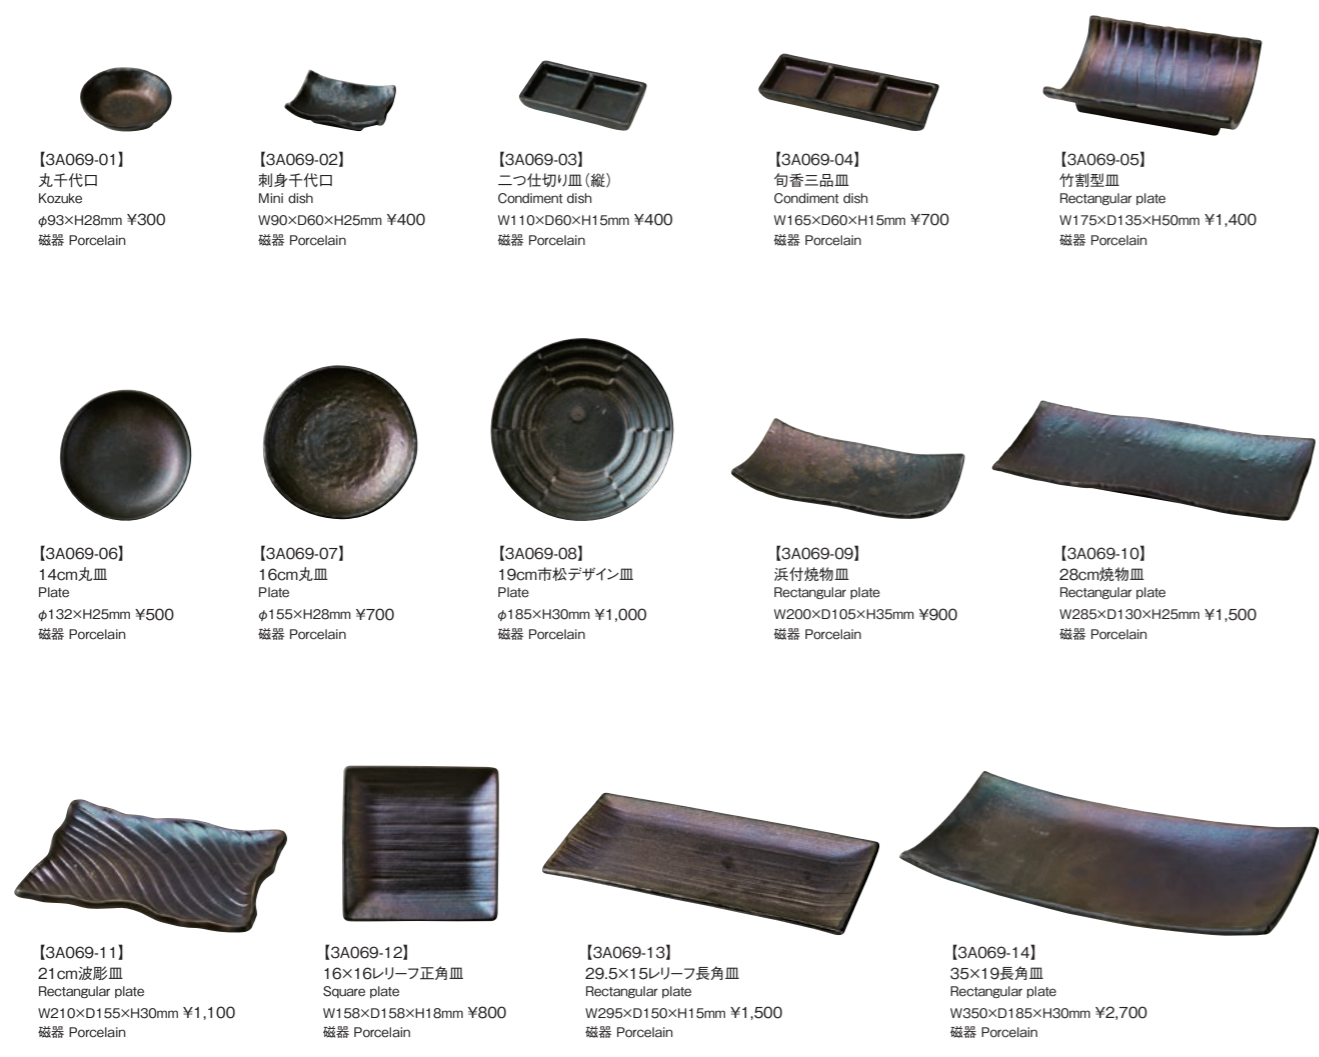

JIGAN | 慈眼 じがん

Porcelain | 磁器

【3A069-01】 丸千代口 Kozuke φ93×H28mm ¥300 磁器 Porcelain
【3A069-02】 刺身千代口 Mini dish W90×D60×H25mm ¥400 磁器 Porcelain
【3A069-03】 二つ仕切り皿(縦) Condiment dish W110×D60×H15mm ¥400 磁器 Porcelain
【3A069-04】 匂香三品皿 Condiment dish W165×D60×H15mm ¥700 磁器 Porcelain
【3A069-05】 竹割型皿 Rectangular plate W175×D135×H50mm ¥1,400 磁器 Porcelain
【3A069-06】 14cm丸皿 Plate φ132×H25mm ¥500 磁器 Porcelain
【3A069-07】 16cm丸皿 Plate φ155×H28mm ¥700 磁器 Porcelain
【3A069-08】 19cm市松デザイン皿 Plate φ185×H30mm ¥1,000 磁器 Porcelain
【3A069-09】 浜付焼物皿 Rectangular plate W200×D105×H35mm ¥900 磁器 Porcelain
【3A069-10】 28cm焼物皿 Rectangular plate W285×D130×H25mm ¥1,500 磁器 Porcelain
【3A069-11】 21cm波彫皿 Rectangular plate W210×D155×H30mm ¥1,100 磁器 Porcelain
【3A069-12】 16×16レリーフ正角皿 Square plate W158×D158×H18mm ¥800 磁器 Porcelain
【3A069-13】 29.5×15レリーフ長角皿 Rectangular plate W295×D150×H15mm ¥1,500 磁器 Porcelain
【3A069-14】 35×19長角皿 Rectangular plate W350×D185×H30mm ¥2,700 磁器 Porcelain

※窯変釉薬使用の為、表面の輝きや雰囲気異なります。商品の特性としてご了承ください。