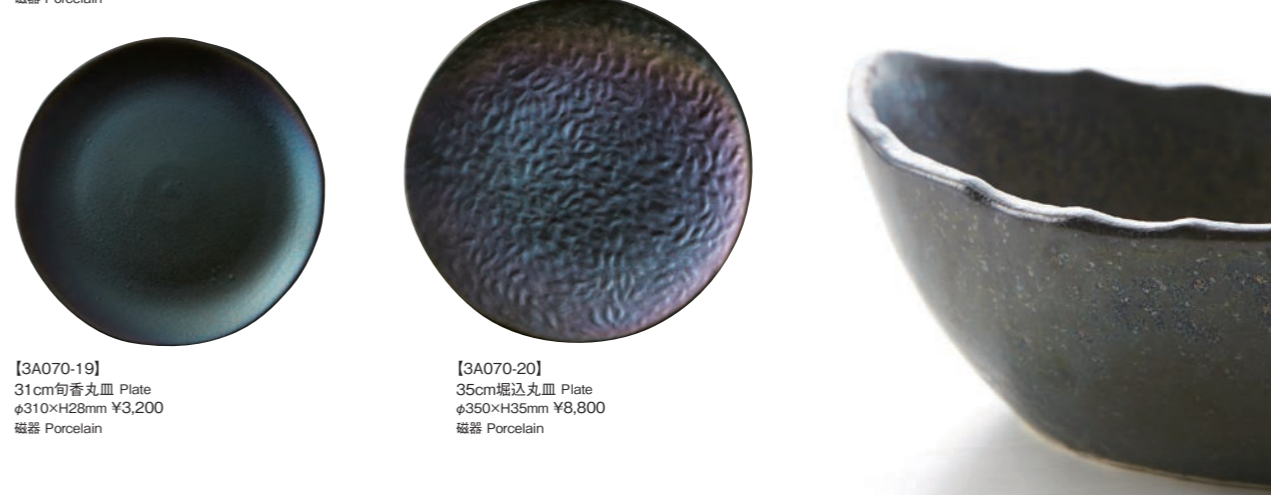

【3A070-20】 35cm堀込丸皿 Plate φ350×H35mm ¥8,800 磁器 Porcelain